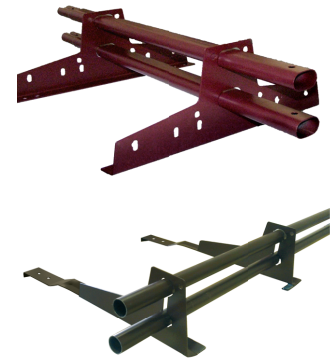

	ОЦИНКОВАННЫЙ	СТАНДАРТНЫЕ ЦВЕТА	ДРУГИЕ ЦВЕТА
<b>Трубчатый снегозадержатель BORGE дл. 3 м (4 кронштейна)</b>			
для кровли из металлочерепицы, профнастила, материалов на основе битума	1 900	2 100	2 300
для фальцевой кровли	2 200	2 500	2 750
<i>Стандартные цвета: красное вино (RAL 3005), коричнево-красный (RAL 3011), зеленый мох (RAL 6005), серый графит (RAL 7024), терракотовый (RAL 8004), коричневый шоколад (RAL 8017), серо-коричневый (RAL 8019 или RR 32), черный (RAL 9005)</i>			
для черепичной, сланцевой кровли	2 500	2 800	3 050
<i>Стандартные цвета: терракотовый (RAL 8004), коричневый шоколад (RAL 8017)</i>			
<b>Трубчатый снегозадержатель BORGE дл.1 м (2 кронштейна)</b>			
для кровли из металлочерепицы, профнастила, материалов на основе битума	890	990	1 090
для фальцевой кровли	1 050	1 190	1 320
<i>Стандартные цвета: красное вино (RAL 3005), коричнево-красный (RAL 3011), зеленый мох (RAL 6005), серый графит (RAL 7024), терракотовый (RAL 8004), коричневый шоколад (RAL 8017), серо-коричневый (RAL 8019 или RR 32), черный (RAL 9005)</i>			
для черепичной, сланцевой кровли	1 250	1 400	1 520
<i>Стандартные цвета: терракотовый (RAL 8004), коричневый шоколад (RAL 8017)</i>			
<b>Кровельное ограждение BORGE h – 90 см, дл. 2 м</b>			
для кровли из металлочерепицы, профнастила, материалов на основе битума	2 200	2 200	2 420
для фальцевой кровли	2 400	2 400	2 620
<i>Стандартные цвета: красное вино (RAL 3005), зеленый мох (RAL 6005), коричневый шоколад (RAL 8017), черный (RAL 9005)</i>			
для черепичной, сланцевой кровли	2 700	2 900	3 100
<i>Стандартные цвета: коричневый шоколад (RAL 8017)</i>			
<b>Переходный мостик BORGE дл. 1,5 м</b>			
для кровли из металлочерепицы, профнастила, материалов на основе битума	2 595	2 995	3 295
для фальцевой кровли	2 750	3 195	3 495
<i>Стандартные цвета: красное вино (RAL 3005), зеленый мох (RAL 6005), коричневый шоколад (RAL 8017), серо-коричневый (RAL 8019 или RR 32)</i>			
для черепичной, сланцевой кровли	3 100	3 600	3 950
<i>Стандартные цвета: коричневый шоколад (RAL 8017)</i>			
<b>Переходный мостик BORGE дл. 3 м</b>			
для кровли из металлочерепицы, профнастила, материалов на основе битума	5 190	5 990	6 590
для фальцевой кровли	5 490	6 390	6 990
<i>Стандартные цвета: красное вино (RAL 3005), зеленый мох (RAL 6005), коричневый шоколад (RAL 8017), серо-коричневый (RAL 8019 или RR 32)</i>			
для черепичной, сланцевой кровли	6 200	7 200	7 900
<i>Стандартные цвета: коричневый шоколад (RAL 8017)</i>			